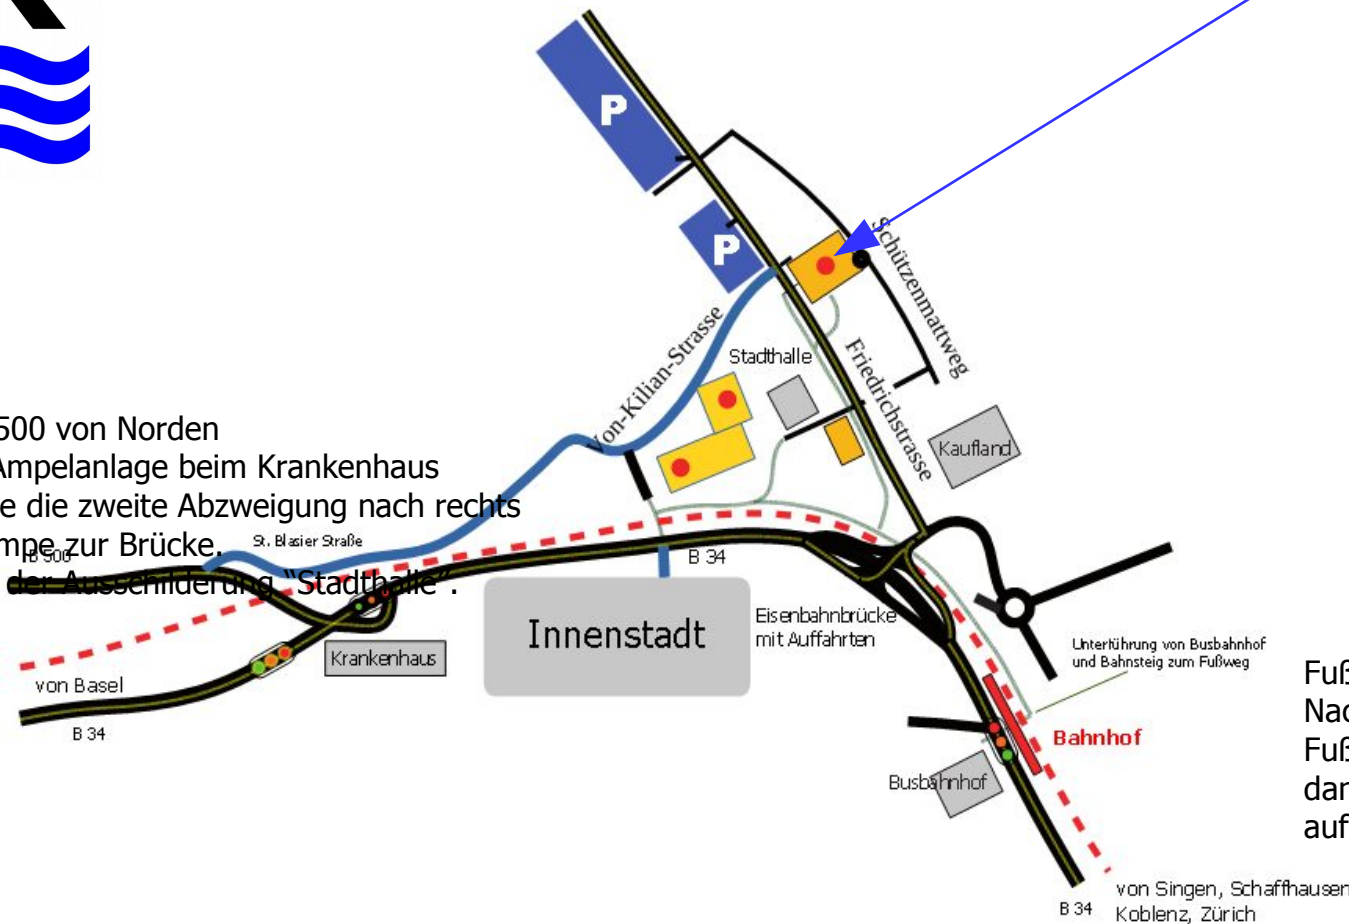

Anfahrt B 500 von Norden  
 Nach der Ampelanlage beim Krankenhaus  
 nehmen Sie die zweite Abzweigung nach rechts  
 auf die Rampe zur Brücke.  
 Folgen Sie der Ausschilderung "Stadthalle".

Fußweg vom Bahnhof/Busbahnhof  
 Nach der Unterführung folgen Sie dem  
 Fußweg unter der Eisenbahnbrücke,  
 dann nach rechts  
 auf die Friedrichstraße (ca. 10 Minuten)

Anfahrt B 34 von Westen  
 Nach der zweiten Ampelanlage beim Krankenhaus nehmen Sie  
 die zweite Abzweigung nach rechts auf die Rampe zur Brücke.  
 Folgen Sie der Ausschilderung "Stadthalle".  
 Die Gewerblichen Schulen Waldshut liegen schräg gegenüber der Stadthalle.

Anfahrt B 34 von Osten  
 Nach der Ampelanlage beim Bahnhof fahren Sie rechts auf  
 die Brücke und folgen der Ausschilderung "Stadthalle".  
 Die Gewerblichen Schulen Waldshut liegen schräg  
 gegenüber der Stadthalle.